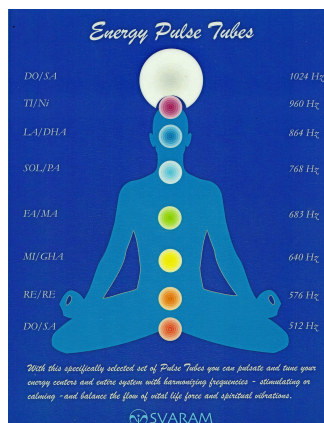

WAH-WAH RÖHREN SET - C 256 HZ - KLANGHEILUNG

~~240,00€~~ **220,00€**

www.mysoundhealing.de

Artikelnummer: PST504 | **Kategorien:** [New Waves Klangheilung](#), [Musiktherapie](#) | **Stichworte:** [256 Hz](#), [sound healing](#), [wah-wah röhre](#), [wah-wah tube](#), [chakra impulse](#), [SVARAM](#), [klangheilung](#), [pulse tube set](#), [new waves](#), [energy pulse set](#), [impulsröhren](#)

GALERIEBILDER

www.mysoundhealing.de

BESCHREIBUNG

Die sorgfältig gestimmten Aluminiumpfeifen dieses Pulse Tube Sets (Wah-Wah Röhren Set) vereinen Klangheilung und modernste musikalische Improvisation.

Die Wah-Wah Röhren erzeugen einen pulsierenden Effekt, wenn das Resonanzloch nach dem Anschlagen geöffnet und geschlossen wird.

www.mysoundhealing.de

Frequenzen: DO5: 512Hz (30cm) RE5: 576Hz. MI5: 640Hz. FA5: 683Hz. SOL5: 768Hz. LA5: 864Hz. SI5: 960Hz.
DO6: 1024Hz (19cm) = Töne: C-D-E-F-G-A-H-C

[Weitere New Waves Instrumente findet ihr hier.](#)

Eine sehr gute Seite über [Chakren](#) findet ihr hier

ZUSÄTZLICHE INFORMATIONEN

Gewicht	1,2 g
Maße	32 × 30 × 5 cm

Material

Aluminium, Diatonic Scale